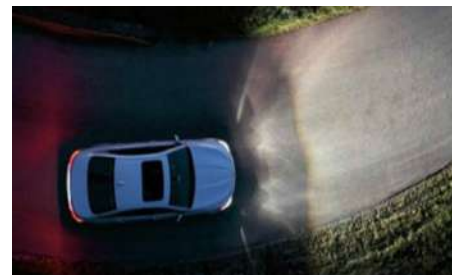

ESTRIBOS PLANOS NEGROS

5867608390*/ \$1.200.000

LUCES LED \$1.140.000

(ALTAS, BAJAS, EXPLORADORAS)

PELICULA DE SEGURIDAD

\$130.000

POLARIZADO FRONTAL \$80.000

POLARIZADO TRASERO \$60.000