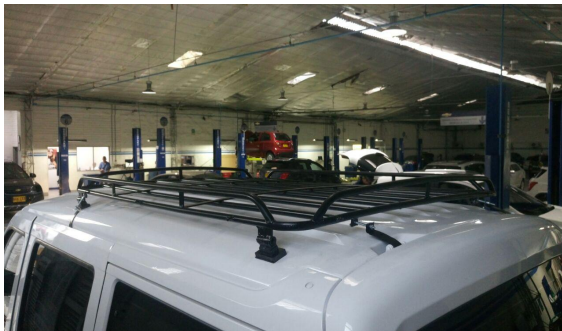

ACCESORIOS PARA CHEVROLET N300

ALARMA ULTRA
95632073 \$300.000

ALARMA ULTRA Y BLOQUEO
95632073 \$400.000
(SOLO APLICA A N300 CARGO)

RINES 14 DE LUJO
DESDE \$980.000 LOS 4

PARRILLA DE TECHO
\$700.000

PROTECTOR DE ESPEJOS
SEG044 \$60.000