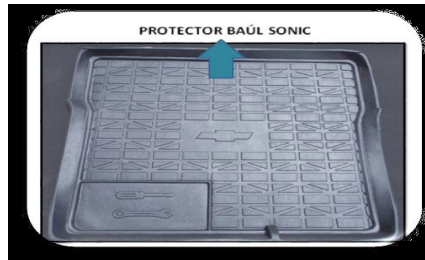

PROTECTOR DE SILLAS
PROTECTORM*/ \$ 60.000

MOLDURAS PUERTAS
95965969 \$ 260,000

SUNROOF ELECTRICO
TECHOE*/ \$3.550.000

COJINERIA 100%
0105*/ \$2.000.000

PIJAMA
PGTL*/ \$ 160,000

TAPICERÍA CUERO/VINILO RS
19279528 \$ 1.650.000

PROTECTOR DE MALETA
TERMOFORMADO
52092525 \$ 180.000

TAPETES EN CAUCHO
TAPETECU*/ \$ 180.000

TAPETES EN FELPA
ACD00022 \$ 60.000

PINTAR RINES DE NEGRO
831000*/ \$ 300.000

SEGURO DE ESPEJOS
94668197 \$ 80.000