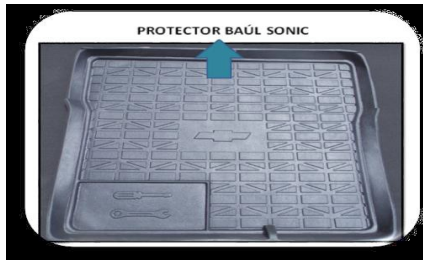

VIDRIOS ELECTRICOS TRASEROS
HOMOLOGADOS
4057CB.1*/ \$ 350.000

MOLDURAS PUERTAS
95965969 \$ 260,000

SUNROOF ELECTRICO
TECHOE*/ \$3.550.000

COJINERIA 100%
0105*/ \$2.000.000

PIJAMA
PGTL*/ \$ 160,000

TAPICERÍA CUERO/VINILO RS
19279528 \$ 1.650.000

PROTECTOR DE MALETA
TERMOFORMADO
52092525 \$ 180.000

TAPETES EN CAUCHO
TAPETECU*/ \$ 180.000

TAPETES EN FELPA
ACD00022 \$ 60.000

PINTAR RINES DE NEGRO
831000*/ \$ 300.000

SEGURO DE ESPEJOS
94668197 \$ 80.000