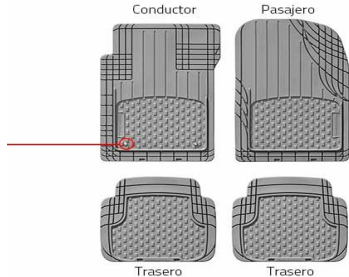

ESPEJOS CROMADOS
94750968 – 94750967
\$ 480.000

SPOILER BOMPER DELANTERO
94755373 \$750.000

MOLDURAS PUERTAS
94754425 \$ 320.000

TAPETES EN FELPA
52042103 \$ 140.000

PORTA ANTEOJOS
95158975 \$ 50.000

TAPETES EN CAUCHO
TAPETECU*/ \$ 180.000

MOLDURAS PUERTAS CON PARTE CROMADO 94754426 \$ 1.100.000

SUNROOF ELECTRICO
TECHOE*/ \$3.570.000

COJINERIA 100%
0105*/ \$2.300.000

ELASTICO RED
94768320 \$ 70.000

COJINERIA 70/30
0205*/ \$1.800.000

MANIJAS CROMADAS \$300.000
DEL. 94755416 - TRAS. 94755415