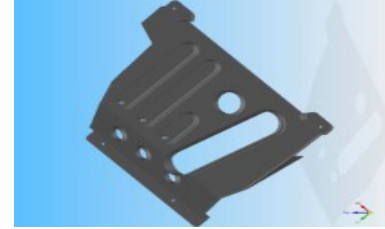

PROTECTOR CARTER
PONIX*/ **$ 190.000**