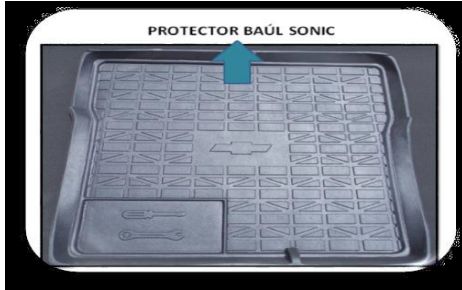

SUNROOF ELECTRICO
TECHOE*/ \$3.550.000

SALPICADERAS \$ 170.000
Del. 95463818
Tras. NB 95953991
Tras. HB 95936806

PINTAR RINES DE NEGRO
831000*/ \$ 300.000

MANIJAS CROMADAS HB
95937909 \$ 300.000

BARRAS DE TECHO THULE
\$ 1,450.000

MODULO ELEVA VIDRIOS
4 PUERTAS 507S*/ \$250.000

TAPETES EN CAUCHO
TAPETECU*/ \$ 180.000

**PROTECTOR DE MALETA
TERMOFORMADO**
52092527 \$ 230.000

PROTECTOR BUMPER
HB 95985982 \$250.000
NB 95985979 \$ 280,000