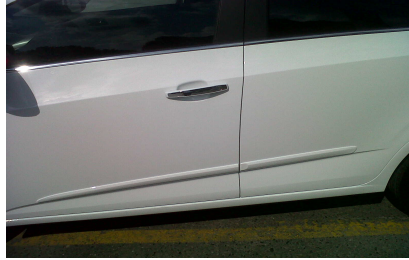

MOLDURAS DE PUERTAS $ 280.000
(DEPORTIVAS) 95950260