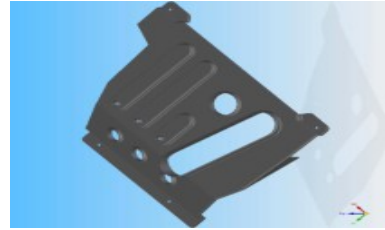

ACCESORIOS PARA CHEVROLET SONIC

GPS P7 94771046
\$550.000

SENSOR DE REVERSA CON CAMARA
95629403 \$200.000

PROTECTOR CARTER \$ 200.000
(PLASTICO) 95632694

PELICULA DE SEGURIDAD
\$130.000

SENSOR DE REVERSA CON
CAMARA (SEN0105) \$ 430.000
CAMARA DE REVERSA (RC0105) \$350.000

POLARIZADO FRONTAL \$80.000
POLARIZADO TRASERO \$60.000

AÑO ADICIONAL DE CHEVYSTAR
95632469 \$495.000

SPOILER TRASERO
94755375 \$ 1.100.000

PEDALES DEPORTIVOS
MT 95057349 \$ 290,000
AT 95057350 \$ 170,000