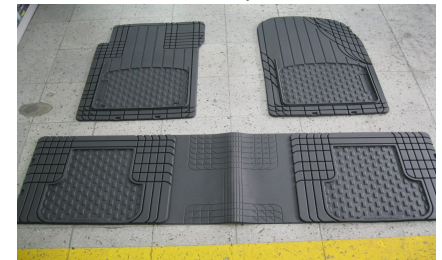

SUNROOF ELECTRICO
TECHOE*/ \$3.550.000

SALPICADERAS \$ 170.000
Del. 95463818
Tras. NB 95953991
Tras. HB 95936806

PINTAR RINES DE NEGRO
831000*/ \$ 300.000

MANIJAS CROMADAS HB
95937909 \$ 300.000

BARRAS DE TECHO THULE
\$ 1,450.000

MODULO ELEVA VIDRIOS
4 PUERTAS 507S*/ \$250.000

TAPETES EN CAUCHO
TAPETECU*/ \$ 180.000

**PROTECTOR DE MALETA
TERMOFORMADO**
52092527 \$ 230.000

PROTECTOR BUMPER
HB 95985982 \$250.000
NB 95985979 \$ 280,000